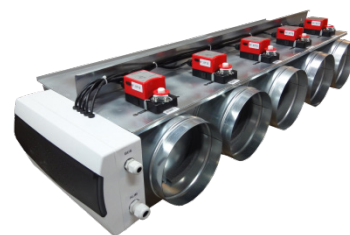

Pour gainables types : | RM .. BTP - E | RAV - SM .. 6 BT - E | DRV MMD - AP _ 6BHPE - 1 |

Prévoir de commander chez TOSHIBA la connectique pour contact externe, Ref : TCB - IFCB5 - PE

► Plénum de soufflage MULTIZONES

Taille Unit:	Nombre de sorties & Ø de raccordement :	Thermostats RF	Réf :	P.U Euros HT
406 - 456 - 561	2 x 200	2 x TH115	PM / TOS 40 Z2	1180.00
406 - 456 - 561	3 x 200	3 x TH115	PM / TOS 50 Z3	1410.00
801	4 x 200	4 x TH115	PM / TOS 80 Z4	1730.00
801	1 x 250 + 3 x 160	4 x TH115	PM / TOS 80 Z5	2070.00
801	5 x 160	5 x TH115	PM / TOS 80 Z6	2070.00
901 - 1101 - 1401 - 1601	5 x 200	5 x TH115	PM / TOS 100 Z5	2100.00
901 - 1101 - 1401 - 1601	1 x 250 + 1 x 200 + 3 x 160	5 x TH115	PM / TOS 140 Z5	2160.00
901 - 1101 - 1401 - 1601	6 x 200	6 x TH115	PM / TOS 160 Z6	2310.00

Plénum motorisé

► Plénum de reprise

Taille Unit:	Nombre d'entrées & Ø de raccordement :	Entrée Bypass	Réf :	P.U Euros HT
406 - 456 - 561	2 x 200	1 x 200	PRI / CS RAV 50 Z	192.00
801	2 x 250	1 x 200	PRI / CS RAV 80 Z	230.00
801	4 x 200	1 x 200	PRI / CM RAV 80 Z	250.00
901 - 1101 - 1401 - 1601	2 x 315	1 x 200	PRI / CS RAV 110Z	252.00
901 - 1101 - 1401 - 1601	4 x 200	1 x 200	PRI / CM RAV 140Z	270.00
901 - 1101 - 1401 - 1601	4 x 250	1 x 200	PRI / CM RAV 160Z	284.00

RAV - SM BT - E
MOYENNE PRESSION

Pour gainables types : | SM .. SDT - E | RAS - M .. SDT - E | DRV MMD - AP _ 4SPH1 - E |

Prévoir de commander chez Toshiba la connectique pour contact externe, Ref : TCB - IFCB5 - PE