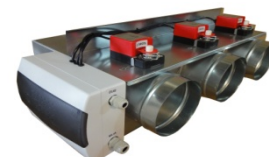

Plénum motorisé

► Plénum de reprise

Taille Unit:	Nombre d'entrées & Ø de raccordement :	Entrée Bypass	Réf :	P.U Euros HT
304 - 404 - 454 - 564	2 x 200	1 x 200	PRI / CS RAV 564Z	193.00

Extra plat RAV - SM ... SDT - E
BASSE PRESSION

Pour gainables types : | M .. U2DVG - E | RAS - M .. GDV - E |

Prévoir de commander chez Toshiba la connectique pour contact externe, Ref : TCB - IFCB5 - PE

► Plénum de soufflage MULTIZONES

Taille Unit:	Nombre de sorties & Ø de raccordement :	Thermostats RF	Réf :	P.U Euros HT
07 - 10 - 13	2 x 200	2 x TH115	PM / TOS RAS10 Z2	1140.00
16	3 x 200	3 x TH115	PM / TOS RAS16 Z3	1460.00
16	4 x 160	4 x TH115	PM / TOS RAS16 Z4	1710.00
22 - 24	4 x 200	4 x TH115	PM / TOS RAS24 Z4	1760.00

Plénum motorisé

► Plénum de reprise

Taille Unit:	Nombre d'entrées & Ø de raccordement :	Entrée Bypass	Réf :	P.U Euros HT
07 - 10 - 13	2 x 200	1 x 200	PRI / CS RAS 13	158.00
16	2 x 200	1 x 200	PRI / CS RAS 16	174.00
22 - 24	2 x 250	1 x 200	PRI / CS RAS 24	202.00