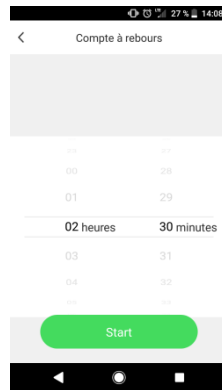

Programme de compte à rebours. Ne chauffez pas lorsque ce n'est pas nécessaire !