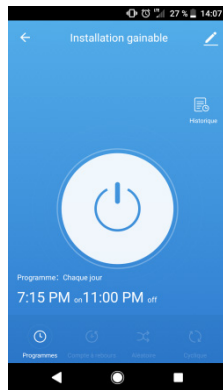

Installation sous contrôle 24h/24
Mode manuel ON/OFF