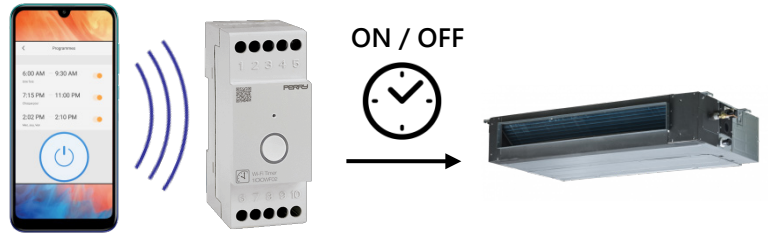

Commande à distance « OIOI »

Désignation :	Réf :	Prix HT (€)
Relais de commande piloté par Smartphone	TH OIOI	170.00

“ Système facile à installer et simple d'utilisation ”

Présentation du produit :

Le relais de commande « TH OIOI » permet d'allumer ou d'éteindre le chauffage ou la climatisation depuis son téléphone.

Principe de fonctionnement : Une fois connecté au Wifi de l'habitation, il agit comme un relais activable à distance.

Composition du kit

- 1 module de commande à distance OIOI WIFI

Fonctions principales

- ON/OFF immédiat (mode manuel)
- Plages horaires de marche/arrêt
- Compte à rebours