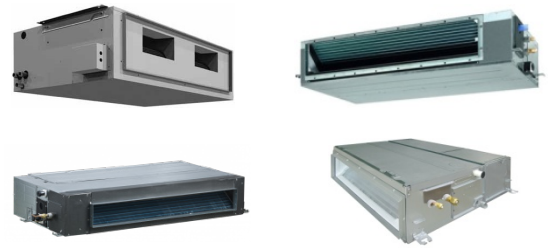

Compatibilité :

Le relais TH OIOI

Caractéristiques techniques :

- Tension d'alimentation : 230V c.a. 50-60Hz
- Courant nominal : 250V / 15A
- Nombre de programmes max : 15
- Temps approximatif de passage ON/OFF : 1min
- Protection : IP20 – IP40
- Montage sur rail DIN
- Application disponible sur iOS et Android
- Dimensions : 35 x 60 x 90 mm

Installation du module et fonctionnement :

Requête envoyée depuis l'application de pilotage sur votre Smartphone

Données transférées via le Cloud

Votre router reçoit les informations, puis les transmet

Le relais de commande est actionné par WIFI

Votre installation se met en marche ou s'éteint