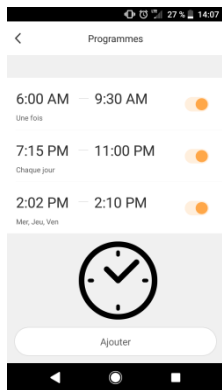

Configuration d'installation:

Jusqu'à 15 programmes !
Plages horaires ON/OFF et réglages hebdomadaires