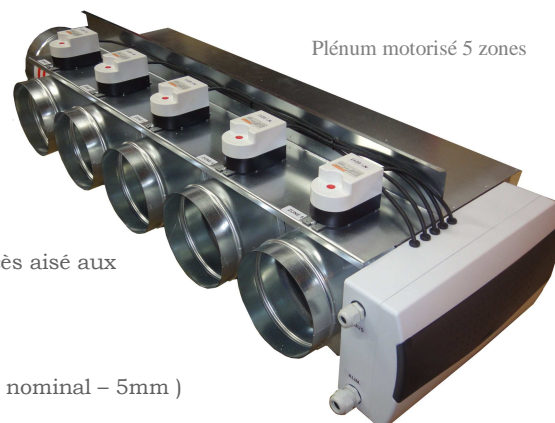

TH C58 RF (Qté:1)
Uniquement à partir de 4 Zones
& selon les modèles

😊😊😊😊 LE + :

- INSTALLE & PRET A FONCTIONNER EN MOINS DE 15mn ! 🕒
- PAS D'OBLIGATION DE ZONE DITE MAITRE
- PAS DE CABLAGE AU NIVEAU DES THERMOSTATS (Système RADIO)
- PLENUM ISOLE POUR CONSERVER DES PERFORMANCES ELEVEES

Descriptif :

- Plénum motorisé permettant la gestion indépendante de 3 à 6 zones.
- Thermostats radio extra plats avec afficheur LCD
- Centrale électronique intégrée au plénum dans large coffret avec porte pour un accès aisé aux composants.
- Equipé de registres motorisés entièrement câblés.
- Type de régulation: tout ou rien.
- Coffret électrique livré avec sa propre protection Bipolaire 10Amp.
- Plénum en acier galvanisé Ep 8/10^{ème} avec emmanchement des piquages : mâle (ø nominal - 5mm)
- Isolation intérieure Ep10mm ayant une classification au feu M.1.
- Diamètres différents selon la marque et le modèle de la Pac. à raccorder .
- Registres motorisés équipés de servomoteurs robustes à longue durée de vie.
- Volet de surpression, By-pass à masselottes intégré au plénum.