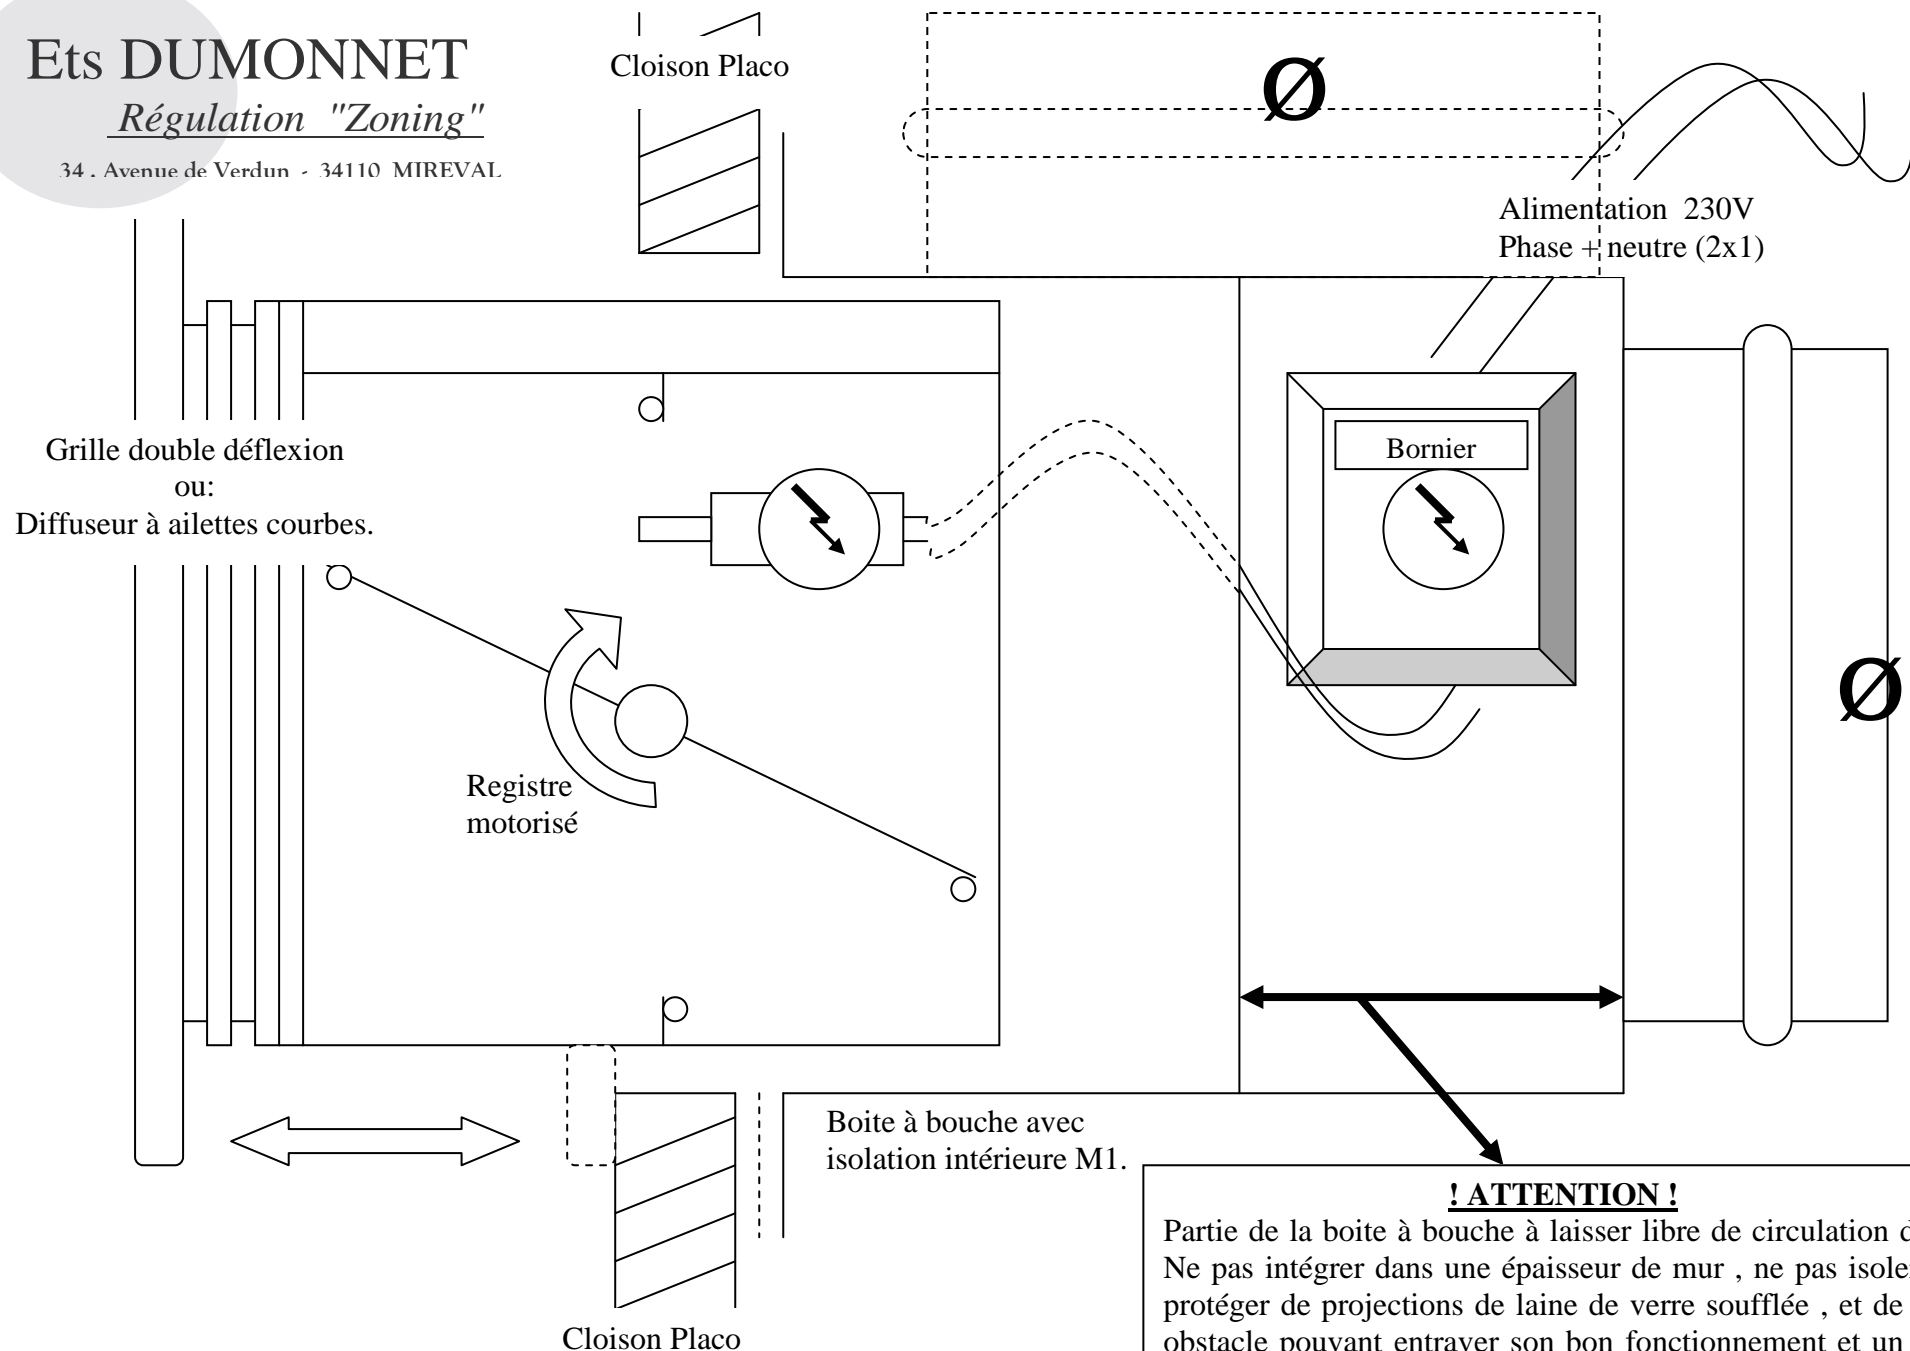

Ets DUMONNET

Régulation "Zoning"

34 . Avenue de Verdun - 34110 MIREVAL

Boîte à bouche avec
isolation intérieure M1.

! ATTENTION !

Partie de la boîte à bouche à laisser libre de circulation d'air.
Ne pas intégrer dans une épaisseur de mur , ne pas isoler , à
protéger de projections de laine de verre soufflée , et de tout
obstacle pouvant entraver son bon fonctionnement et un bon
refroidissement du moteur .